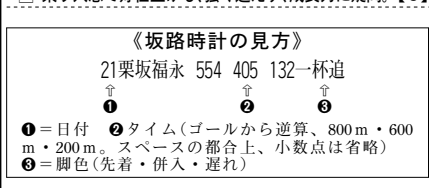

Table with 4 columns: Rank, Name, Time, Margin. Includes entries like 2 ピースオブエイト, 1 ジェンブロッサム.

リーディングジョッキー

Table with 4 columns: Rank, Name, Points, Margin. Includes entries like 川田 36, 岩田 21.

リーディングトレーナー

Table with 4 columns: Rank, Name, Points, Margin. Includes entries like 中内田 26, 池田 28.

最高タイムランキング

Table with 2 columns: Rank, Name. Lists top times for 11R.

坂路時計の見方

《3歳重賞+リステッドワイド》

5月28日(土)までの3歳重賞および3歳のワイドを対象に、通常の払戻金に売上金の5%相当額を上乗せして払戻いたします。